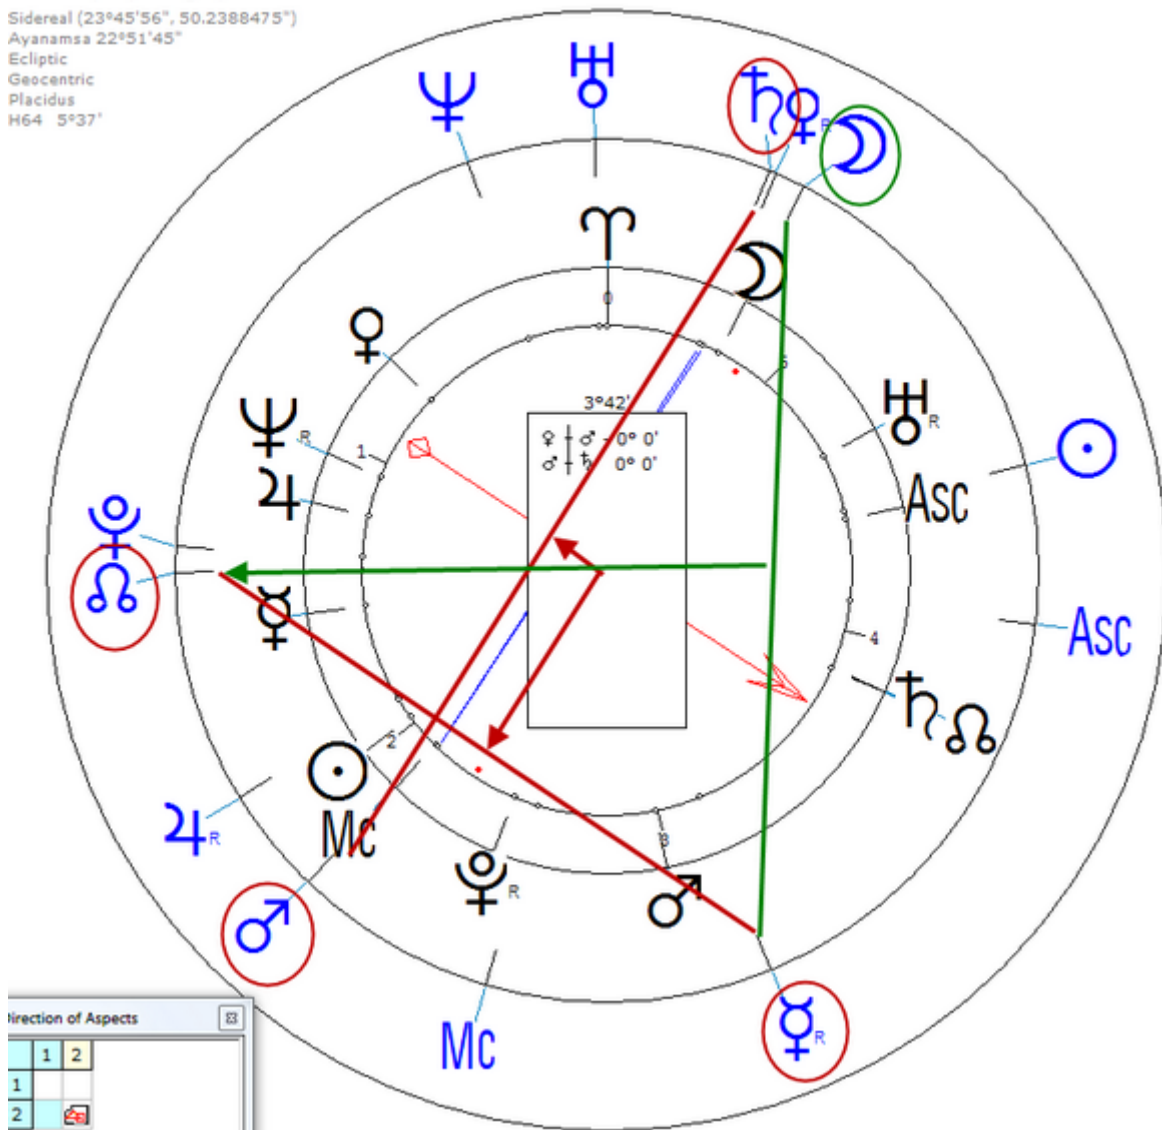

Lunar Return (Harmonic 64)

Lunar ♂/♁ = Lunar ♀/♁

Lunar ☾/♀ = ♁n

Shannon, Del
30 December 1934 Sun 3:30 (GMT-5) 42°57'48"N 85°40'05"W
Grand Rapids, Michigan, USA

Sidereal (23°45'56", 50.2388475°)
Ayanamsa 22°51'45"
Ecliptic
Geocentric
Placidus
H64 5°37'